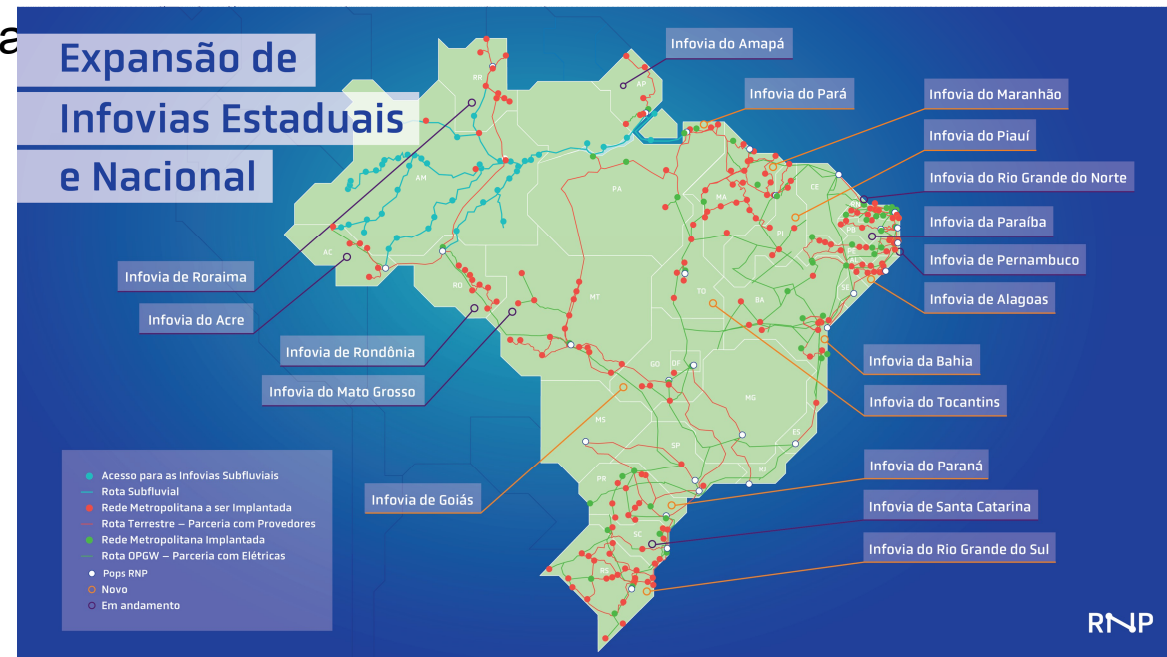

# Programa Conecta y proyectos Transfronterizos

conectar Brasil con países de América del Sur

Oswaldo Alves

# Programa Conecta

Iniciativa del Ministerio de Ciencia, Tecnología e Innovación (MCTI), el programa crea un entorno tecnológico robusto para la colaboración entre investigadores de Brasil y entre ellos y el mundo. Incluye la ampliación de la red de internet de calidad dirigida a la educación y la investigación; la creación de Centros Nacionales de Datos; la implementación de la red e-Ciencia, una conexión de alto rendimiento a la red académica; la creación de infovías y redes metropolitanas en el interior; y el Centro de Operaciones de Seguridad (SOC), para garantizar la ciberseguridad.

# Linea de Acciones

Cinco acciones de la línea Conecta del programa:

- I. Expansión del Backbone Ipê - 32 nuevos enlaces al backbone
- II. Infovías de los Estados - Implantación de 18 Infovías de información regionales
- III. Red de e-ciencia - Implantación de una red dedicada entre 12 Centros de Investigación
- IV. SoC - Implantación de 6 Centros Regionales de Prevención y Detección de Ciberseguridad
- V. CND - Instalación de 3 Centros Nacionales de Datos

# Proyectos transfronterizos

Infovías con potencial de integración en Sudamérica:

- I. Acre frontera de Peru
- II. Amazonas frontera con Peru y Colombia y ruta por el Océano Pacífico
- III. Roraima frontera con Venezuela y Guayana
- IV. Amapá frontera con Guayana Francesa
- V. Mato Grosso frontera con Paraguay
- VI. Paraná frontera con Argentina y Paraguay
- VII. Rio Grande do Sul frontera con Uruguay