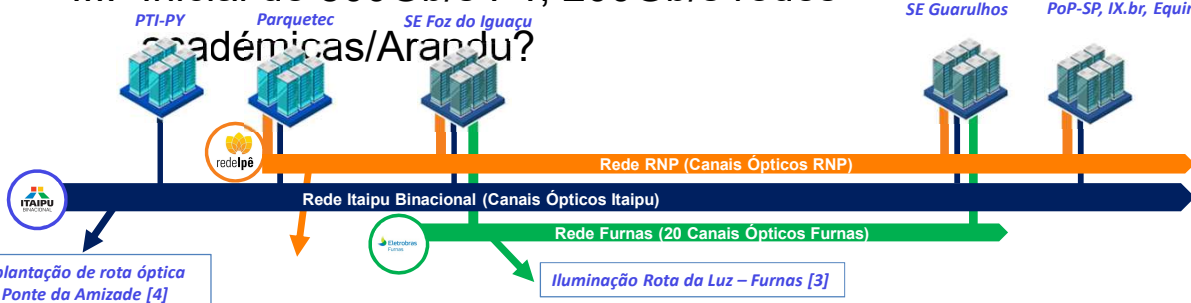

# Programa Conecta

Iniciativa del Ministerio de Ciencia, Tecnología e Innovación (MCTI), el programa crea un entorno tecnológico robusto para la colaboración entre investigadores de Brasil y entre ellos y el mundo. Incluye la ampliación de la red de internet de calidad dirigida a la educación y la investigación; la creación de Centros Nacionales de Datos; la implementación de la red e-Ciencia, una conexión de alto rendimiento a la red académica; la creación de infovías y redes metropolitanas en el interior; y el Centro de Operaciones de Seguridad (SOC), para garantizar la ciberseguridad.

# Linea de Acciones

Cinco acciones de la línea Conecta del programa:

- I. Expansión del Backbone Ipê - 32 nuevos enlaces al backbone
- II. Infovías de los Estados - Implantación de 18 Infovías de información regionales
- III. Red de e-ciencia - Implantación de una red dedicada entre 12 Centros de Investigación
- IV. SoC - Implantación de 6 Centros Regionales de Prevención y Detección de Ciberseguridad
- V. CND - Instalación de 3 Centros Nacionales de Datos

Paraguay:

- I. Ruta en asociación PTI-PY x ANDE
- II. Inversión PTI-PY – USD 5M
- III. Inicial de 800Gb/s PY, 200Gb/s redes académicas/Arandu?

Rota CDL-FOZ [4]

PoP-SP, IX.br, Equinix [2]

Implantação de rota óptica via Ponte da Amizade [4]

Iluminação Rota da Luz – Furnas [3]

Taxa Inicial por Canal:  
100Gbps  
200Gbps  
Infraestrutura escalável

**¡GRACIAS!**  
**OBRIGADO!**  
**THANKS!**

¿Alguna pregunta? Alguma pergunta? Any questions?

RedCLARA