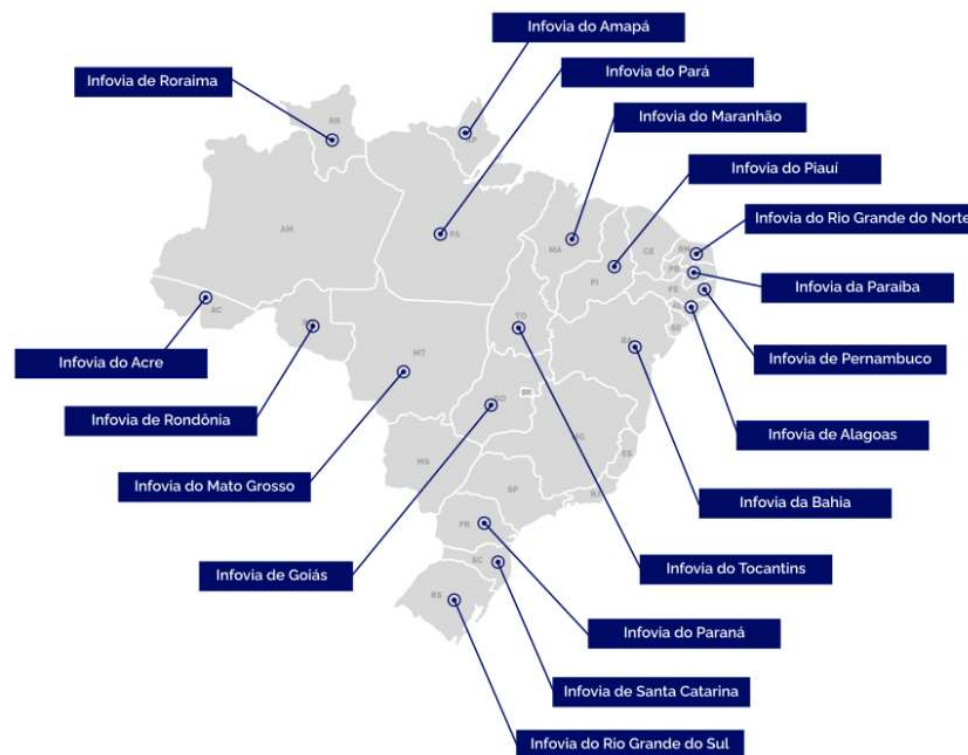

# Programa Conecta

Iniciativa del Ministerio de Ciencia, Tecnología e Innovación (MCTI), el programa crea un entorno tecnológico robusto para la colaboración entre investigadores de Brasil y entre ellos y el mundo. Incluye la ampliación de la red de internet de calidad dirigida a la educación y la investigación; la creación de Centros Nacionales de Datos; la implementación de la red e-Ciencia, una conexión de alto rendimiento a la red académica; la creación de infovías y redes metropolitanas en el interior; y el Centro de Operaciones de Seguridad (SOC), para garantizar la ciberseguridad.

**+ de 40 mil km de redes ópticas**

# Linea de Acciones

Cinco acciones de la línea Conecta del programa:

- I. Expansión del Backbone Ipê - 32 nuevos enlaces al backbone
- II. Infovías de los Estados - Implantación de 18 Infovías de información regionales
- III. Red de e-ciencia - Implantación de una red dedicada entre 12 Centros de Investigación
- IV. SoC - Implantación de 6 Centros Regionales de Prevención y Detección de Ciberseguridad
- V. CND - Instalación de 3 Centros Nacionales de Datos

# Proyectos transfronterizos

Infovías con potencial de integración en Sudamérica:

- I. Acre frontera de Peru
- II. Amazonas frontera con Peru y Colombia y ruta por el Océano Pacífico
- III. Roraima frontera con Venezuela y Guayana
- IV. Amapá frontera con Guayana Francesa
- V. Mato Grosso frontera con Paraguay
- VI. Paraná frontera con Argentina y Paraguay
- VII. Rio Grande do Sul frontera con Uruguay