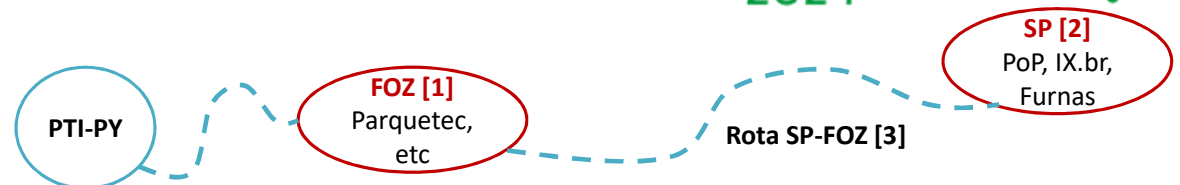

Brasil:

- I. Ruta en asociación RNP x Furnas
- II. Inversión Itaipú Parquetec y RNP – USD 5M
- III. Inicial de 1Tb/s Parquetec, 200Gb/s RNP (+14 canales) y 100Gb/s Furnas (+19 canales)

Paraguay:

- I. Ruta en asociación PTI-PY x ANDE
- II. Inversión PTI-PY – USD 5M
- III. Inicial de 800Gb/s PY, 200Gb/s redes académicas/Arandu?

Rota CDL-FOZ [4]