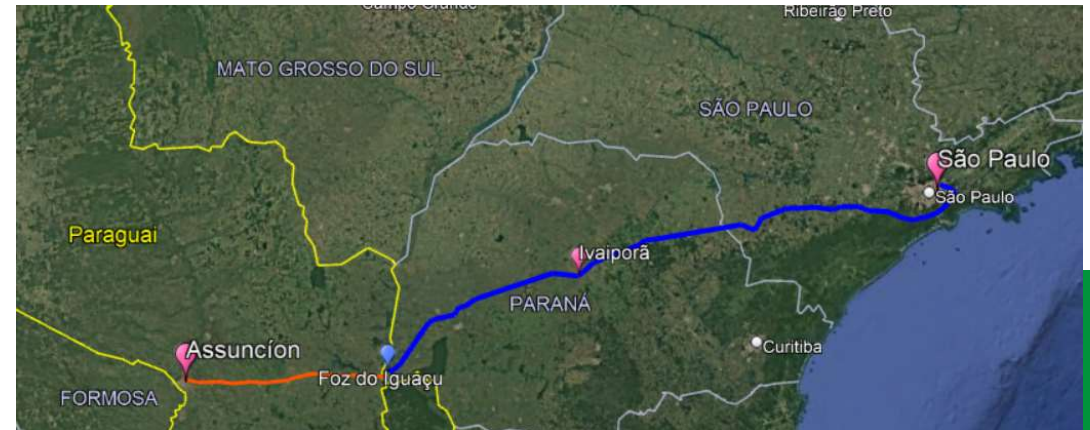

Rota CDL-FOZ [4]

PoP-SP, IX.br, Equinix [2]